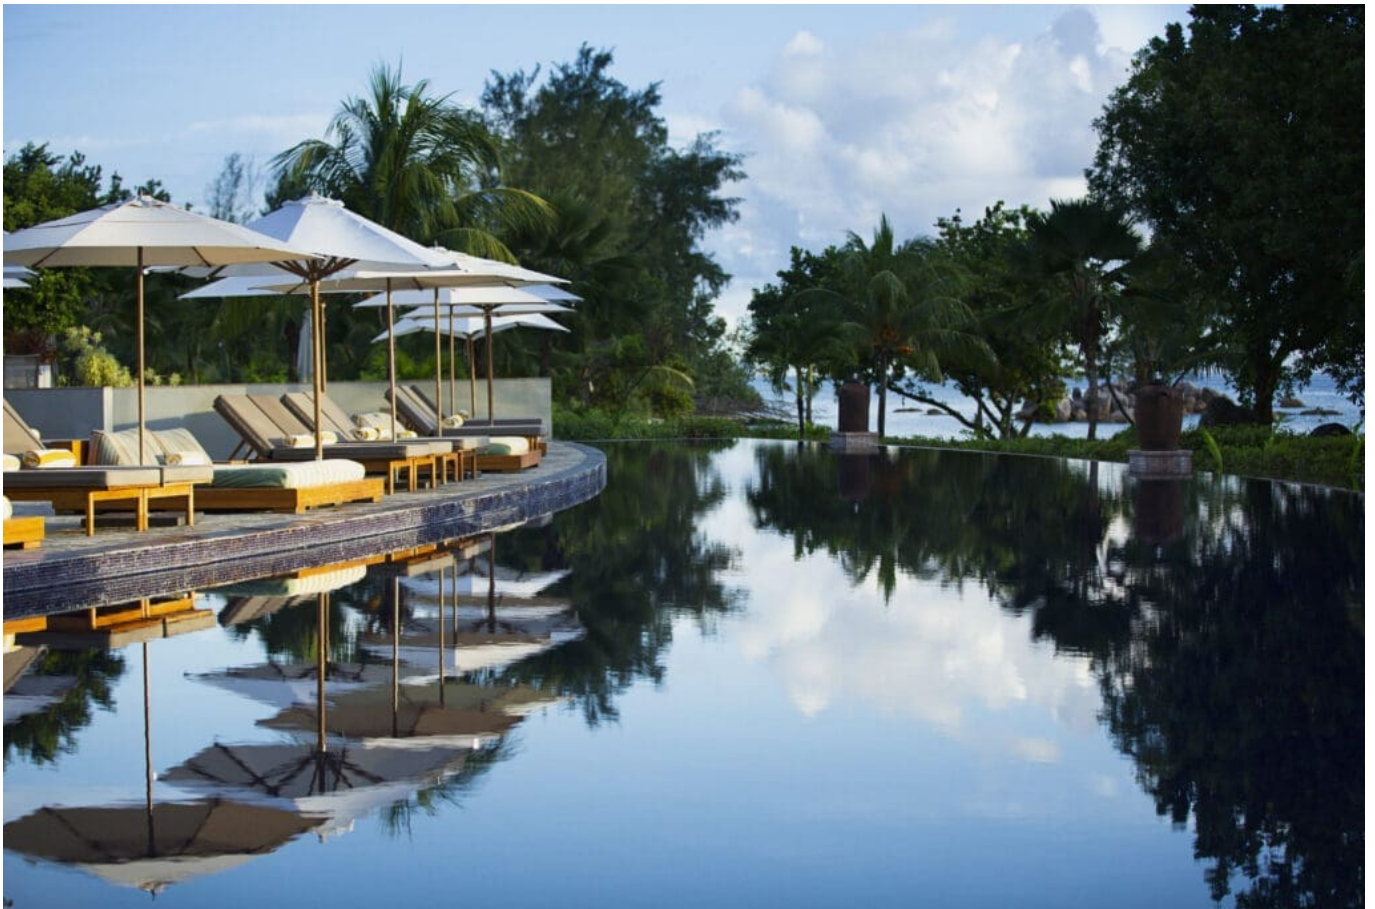

# Raffles Seychelles

Situada en Praslin con playas de arena blanca y colinas verdes

**DESDE 5793€ | 9 DÍAS**